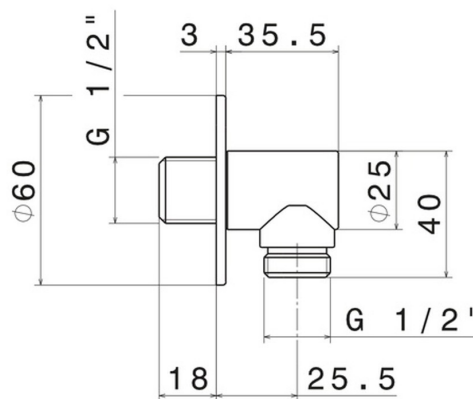

### EIGENSCHAFTEN

---

Material

**Messing**

Installation

**wandmontierte**

### TECHNISCHE ZEICHNUNG

---

**69399.01.093**

Wandmontierter Wasseranschluss - oberfläche Schwarz matt