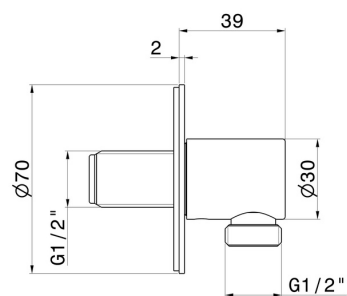

## 69699X.59.097

Wandmontierter Wasseranschluss aus Edelstahl - oberfläche  
PVD Gold gebürstet

### TECHNISCHE ZEICHNUNG

---

**69699X.59.097**

Wandmontierter Wasseranschluss aus Edelstahl - oberfläche PVD Gold gebürstet