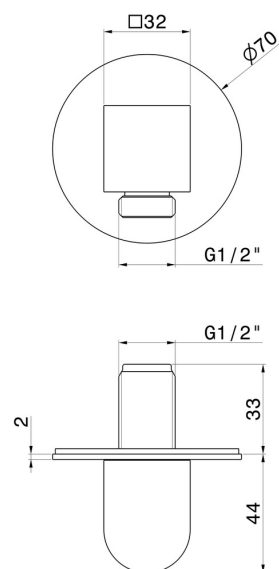

## 68499.59.064

Wandwasseranschluss. Ø70mm - oberfläche PVD Gun Metal gebürstet

### TECHNISCHE ZEICHNUNG

---

**68499.59.064**

Wandwasseranschluss. Ø70mm - oberfläche PVD Gun Metal gebürstet