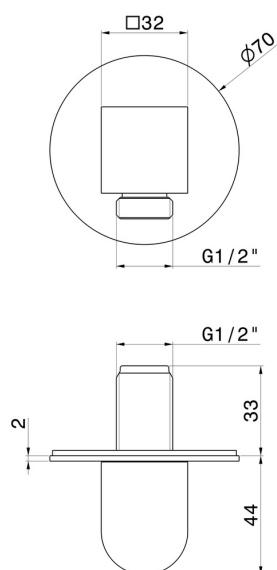

## 68499.M0.071

Wandwasseranschluss. Ø70mm - oberfläche Gold Satin

### EIGENSCHAFTEN

---

Material  
Installation

**Messing**  
**wandmontierte**

### TECHNISCHE ZEICHNUNG

---

**68499.M0.071**

Wandwasseranschluss. Ø70mm - oberfläche Gold Satin