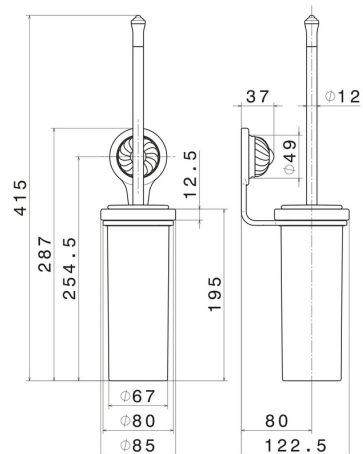

DELUXE ZUBEHÖR

68215.21.018

WC-Bürstengarnitur zur Wandmontage mit Toilettenbürste -
oberfläche Chrom

Chrom

EIGENSCHAFTEN

Material
Installation

Keramik
wandmontierte

TECHNISCHE ZEICHNUNG

DELUXE ZUBEHÖR

68215.21.018

WC-Bürstengarnitur zur Wandmontage mit Toilettenbürste - oberfläche Chrom

VERFÜGBARE OBERFLÄCHEN

21.018

Chrom

66.019

oberfläche Gold