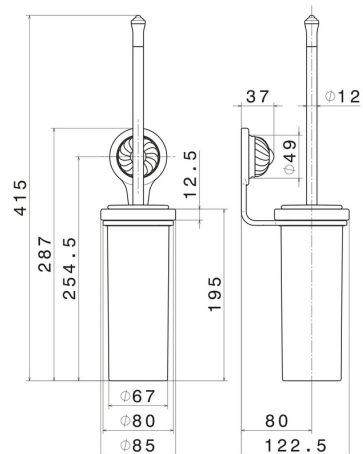

# DELUXE ZUBEHÖR

**68215.66.019**

WC-Bürstengarnitur zur Wandmontage mit Toilettenbürste -  
oberfläche Gold

Gold

## EIGENSCHAFTEN

Material  
Installation

**Keramik**  
**wandmontierte**

## TECHNISCHE ZEICHNUNG

**DELUXE ZUBEHÖR**

**68215.66.019**

WC-Bürstengarnitur zur Wandmontage mit Toilettenbürste - oberfläche Gold

**VERFÜGBARE OBERFLÄCHEN**

---

**66.019**

Gold

**21.018**

oberfläche Chrom