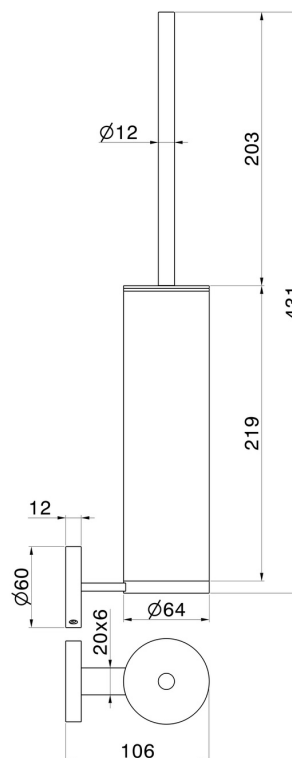

X-STEEL ZUBEHÖR

73214X.50.050

WC-Bürstengarnitur zur Wandmontage mit Toilettenbürste -
oberfläche Edelstahl gebürstet

Edelstahl gebürstet

EIGENSCHAFTEN

Installation

wandmontierte

TECHNISCHE ZEICHNUNG

X-STEEL ZUBEHÖR

73214X.50.050

WC-Bürstengarnitur zur Wandmontage mit Toilettenbürste - oberfläche Edelstahl gebürstet

VERFÜGBARE OBERFLÄCHEN

50.050

Edelstahl gebürstet

59.064

oberfläche PVD Gun Metal gebürstet

59.067

oberfläche PVD Copper Bronze gebürstet

59.097

oberfläche PVD Gold gebürstet

59.098

oberfläche PVD Pale Gold gebürstet