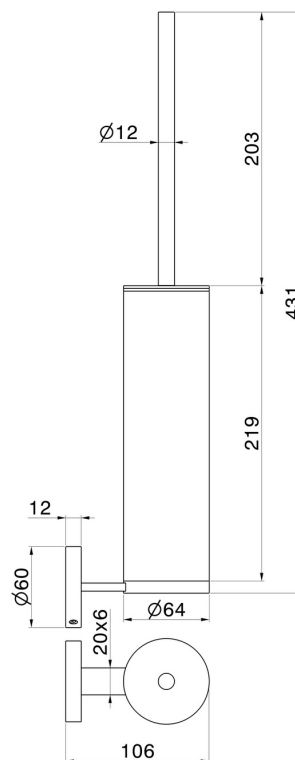

# X-STEEL ZUBEHÖR

**73214X.59.064**

WC-Bürstengarnitur zur Wandmontage mit Toilettenbürste -  
oberfläche PVD Gun Metal gebürstet

PVD Gun Metal gebürstet

## TECHNISCHE ZEICHNUNG

## X-STEEL ZUBEHÖR

73214X.59.064

WC-Bürstengarnitur zur Wandmontage mit Toilettenbürste - oberfläche PVD Gun Metal gebürstet

**59.097**

oberfläche PVD Gold gebürstet

**59.098**

oberfläche PVD Pale Gold gebürstet