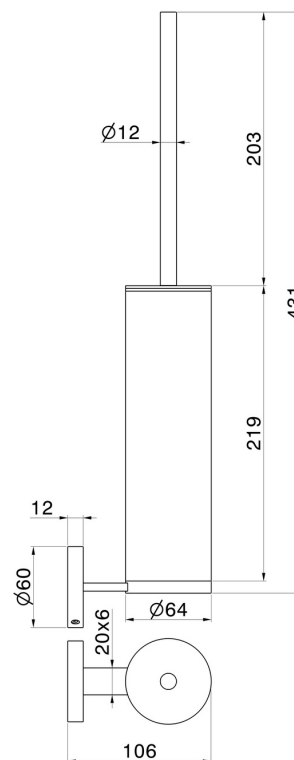

X-STEEL ZUBEHÖR

73214X.59.067

WC-Bürstengarnitur zur Wandmontage mit Toilettenbürste -
oberfläche PVD Copper Bronze gebürstet

PVD Copper Bronze gebürstet

EIGENSCHAFTEN

Installation

wandmontierte

TECHNISCHE ZEICHNUNG

X-STEEL ZUBEHÖR

73214X.59.067

WC-Bürstengarnitur zur Wandmontage mit Toilettenbürste - oberfläche PVD Copper Bronze gebürstet

VERFÜGBARE OBERFLÄCHEN

59.067

PVD Copper Bronze gebürstet

50.050

oberfläche Edelstahl gebürstet

59.064

oberfläche PVD Gun Metal gebürstet

59.097

oberfläche PVD Gold gebürstet

59.098

oberfläche PVD Pale Gold gebürstet