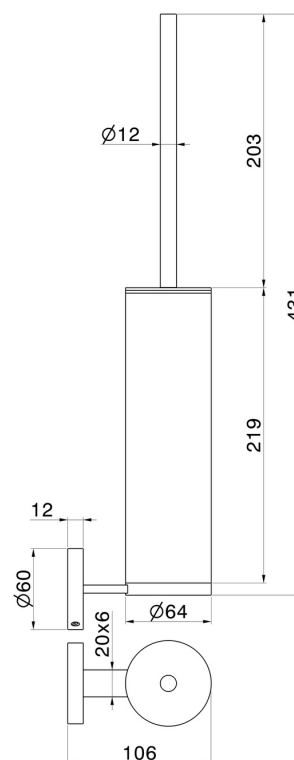

X-STEEL ZUBEHÖR

73214X.59.097

WC-Bürstengarnitur zur Wandmontage mit Toilettenbürste -
oberfläche PVD Gold gebürstet

PVD Gold gebürstet

EIGENSCHAFTEN

Installation

wandmontierte

TECHNISCHE ZEICHNUNG

X-STEEL ZUBEHÖR

73214X.59.097

WC-Bürstengarnitur zur Wandmontage mit Toilettenbürste - oberfläche PVD Gold gebürstet

VERFÜGBARE OBERFLÄCHEN

59.097

PVD Gold gebürstet

50.050

oberfläche Edelstahl gebürstet

59.064

oberfläche PVD Gun Metal gebürstet

59.067

oberfläche PVD Copper Bronze gebürstet

59.098

oberfläche PVD Pale Gold gebürstet