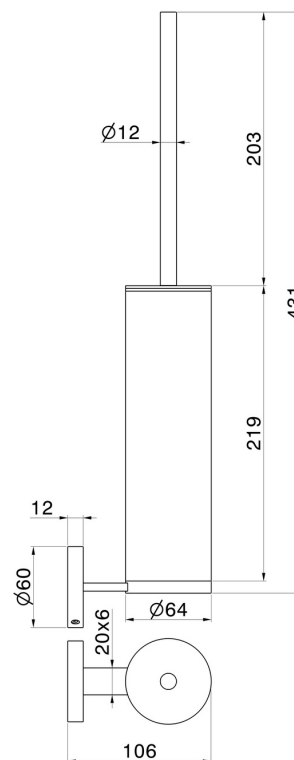

X-STEEL ZUBEHÖR

73214X.59.098

WC-Bürstengarnitur zur Wandmontage mit Toilettenbürste -
oberfläche PVD Pale Gold gebürstet

PVD Pale Gold gebürstet

EIGENSCHAFTEN

Installation

wandmontierte

TECHNISCHE ZEICHNUNG

X-STEEL ZUBEHÖR

73214X.59.098

WC-Bürstengarnitur zur Wandmontage mit Toilettenbürste - oberfläche PVD Pale Gold gebürstet

VERFÜGBARE OBERFLÄCHEN

59.098

PVD Pale Gold gebürstet

50.050

oberfläche Edelstahl gebürstet

59.064

oberfläche PVD Gun Metal gebürstet

59.067

oberfläche PVD Copper Bronze gebürstet

59.097

oberfläche PVD Gold gebürstet