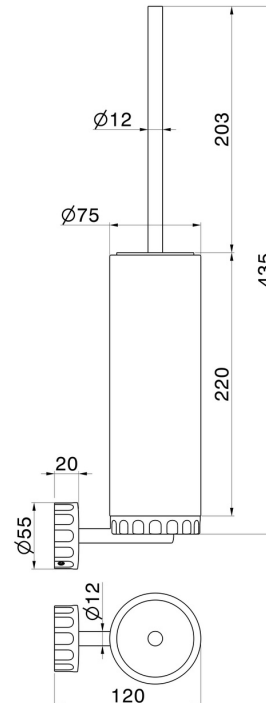

IONIKA ALLURE ZUBEHÖR

73715.01.014

WC-Bürstengarnitur zur Wandmontage mit Toilettenbürste -
oberfläche Weiß matt

Weiß matt

EIGENSCHAFTEN

Material	Marmor
Installation	wandmontierte

TECHNISCHE ZEICHNUNG

IONIKA ALLURE ZUBEHÖR

73715.01.014

WC-Bürstengarnitur zur Wandmontage mit Toilettenbürste - oberfläche Weiß matt

VERFÜGBARE OBERFLÄCHEN

01.014

Weiß matt

01.093

oberfläche Schwarz matt

21.018

oberfläche Chrom

59.064

oberfläche PVD Gun Metal gebürstet

59.066

oberfläche PVD Edelstahl

59.067

oberfläche PVD Copper Bronze gebürstet

59.098

oberfläche PVD Pale Gold gebürstet

61.020

oberfläche PVD Glossy Gold