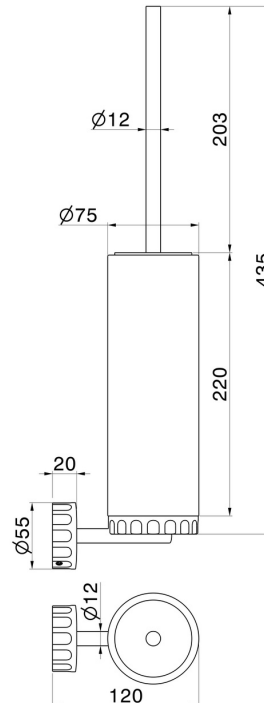

# IONIKA ALLURE ZUBEHÖR

73715.01.093

WC-Bürstengarnitur zur Wandmontage mit Toilettenbürste -  
oberfläche Schwarz matt

Schwarz matt

## TECHNISCHE ZEICHNUNG

**61.020**

oberfläche PVD Glossy Gold