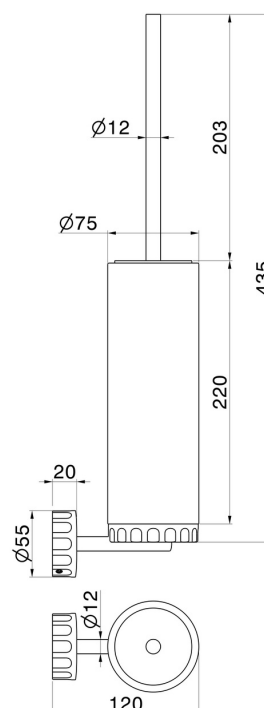

IONIKA ALLURE ZUBEHÖR

73715.21.018

WC-Bürstengarnitur zur Wandmontage mit Toilettenbürste -
oberfläche Chrom

Chrom

EIGENSCHAFTEN

Material	Marmor
Installation	wandmontierte

TECHNISCHE ZEICHNUNG

IONIKA ALLURE ZUBEHÖR

73715.21.018

WC-Bürstengarnitur zur Wandmontage mit Toilettenbürste - oberfläche Chrom

VERFÜGBARE OBERFLÄCHEN

21.018

Chrom

01.014

oberfläche Weiß matt

01.093

oberfläche PVD Pale Gold gebürstet

61.020

oberfläche PVD Glossy Gold