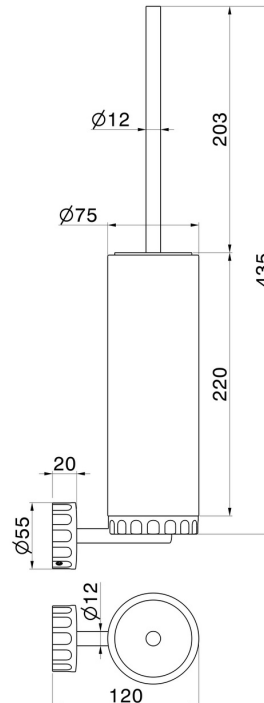

IONIKA ALLURE ZUBEHÖR

73715.59.064

WC-Bürstengarnitur zur Wandmontage mit Toilettenbürste -
oberfläche PVD Gun Metal gebürstet

PVD Gun Metal gebürstet

EIGENSCHAFTEN

Material	Marmor
Installation	wandmontierte

TECHNISCHE ZEICHNUNG

IONIKA ALLURE ZUBEHÖR

73715.59.064

WC-Bürstengarnitur zur Wandmontage mit Toilettenbürste - oberfläche PVD Gun Metal gebürstet

VERFÜGBARE OBERFLÄCHEN

59.064

PVD Gun Metal gebürstet

01.014

oberfläche Weiß matt

01.093

oberfläche Schwarz matt

21.018

oberfläche Chrom

59.066

oberfläche PVD Edelstahl

59.067