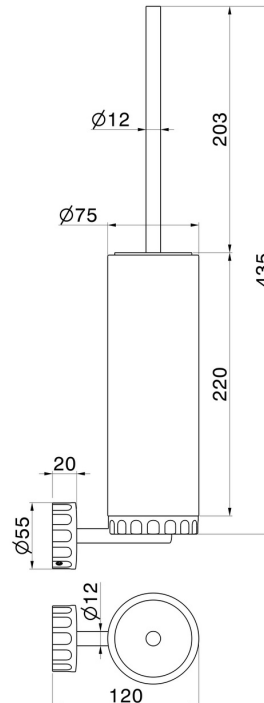

IONIKA ALLURE ZUBEHÖR

73715.59.067

WC-Bürstengarnitur zur Wandmontage mit Toilettenbürste -
oberfläche PVD Copper Bronze gebürstet

PVD Copper Bronze gebürstet

EIGENSCHAFTEN

Material	Marmor
Installation	wandmontierte

TECHNISCHE ZEICHNUNG

IONIKA ALLURE ZUBEHÖR

73715.59.067

WC-Bürstengarnitur zur Wandmontage mit Toilettenbürste - oberfläche PVD Copper Bronze gebürstet

VERFÜGBARE OBERFLÄCHEN

59.067

PVD Copper Bronze gebürstet

59.066

oberfläche PVD Edelstahl

59.098

oberfläche PVD Pale Gold gebürstet

61.020

oberfläche PVD Glossy Gold