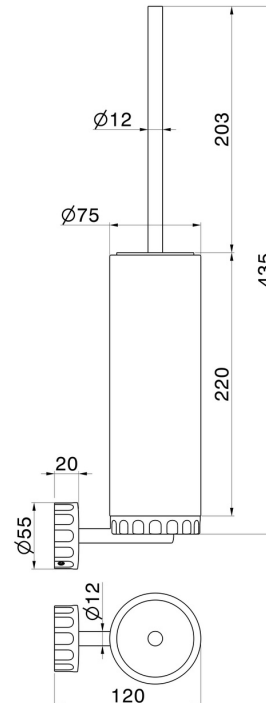

IONIKA ALLURE ZUBEHÖR

73715.59.098

WC-Bürstengarnitur zur Wandmontage mit Toilettenbürste -
oberfläche PVD Pale Gold gebürstet

PVD Pale Gold gebürstet

EIGENSCHAFTEN

Material	Marmor
Installation	wandmontierte

TECHNISCHE ZEICHNUNG

IONIKA ALLURE ZUBEHÖR

73715.59.098

WC-Bürstengarnitur zur Wandmontage mit Toilettenbürste - oberfläche PVD Pale Gold gebürstet

VERFÜGBARE OBERFLÄCHEN

59.098

PVD Pale Gold gebürstet

01.014

oberfläche PVD Edelstahl

59.067

oberfläche PVD Copper Bronze gebürstet

61.020

oberfläche PVD Glossy Gold