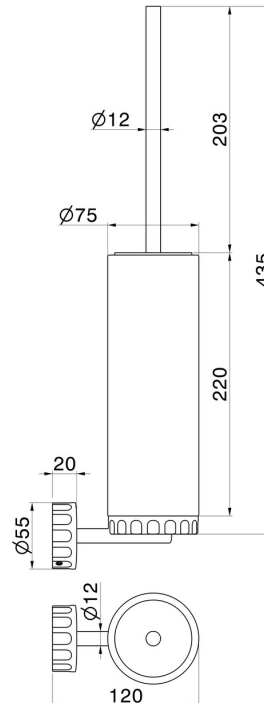

IONIKA ALLURE ZUBEHÖR

73715.61.020

WC-Bürstengarnitur zur Wandmontage mit Toilettenbürste -
oberfläche PVD Glossy Gold

PVD Glossy Gold

EIGENSCHAFTEN

Material

Marmor

Installation

wandmontierte

TECHNISCHE ZEICHNUNG

IONIKA ALLURE ZUBEHÖR

73715.61.020

WC-Bürstengarnitur zur Wandmontage mit Toilettenbürste - oberfläche PVD Glossy Gold

VERFÜGBARE OBERFLÄCHEN

61.020

PVD Glossy Gold

59.066

oberfläche PVD Edelstahl

59.067

oberfläche PVD Copper Bronze gebürstet

59.098

oberfläche PVD Pale Gold gebürstet