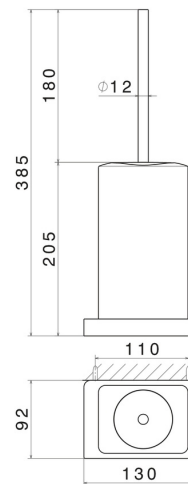

QUADRATISCHES ZUBEHÖR

62916.01.014

WC-Bürstengarnitur zur Wandmontage mit Toilettenbürste.
Schwarze keramik - oberfläche Weiß matt

Weiß matt

EIGENSCHAFTEN

Material
Installation

Keramik
wandmontierte

TECHNISCHE ZEICHNUNG

QUADRATISCHES ZUBEHÖR

62916.01.014

WC-Bürstengarnitur zur Wandmontage mit Toilettenbürste. Schwarze keramik - oberfläche Weiß matt

VERFÜGBARE OBERFLÄCHEN

01.014

Weiß matt

01.093

oberfläche Schwarz matt