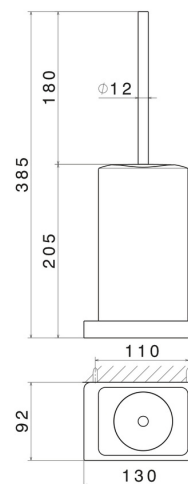

QUADRATISCHES ZUBEHÖR

62916.01.093

WC-Bürstengarnitur zur Wandmontage mit Toilettenbürste.
Schwarze keramik - oberfläche Schwarz matt

Schwarz matt

EIGENSCHAFTEN

Material
Installation

Keramik
wandmontierte

TECHNISCHE ZEICHNUNG

QUADRATISCHES ZUBEHÖR

62916.01.093

WC-Bürstengarnitur zur Wandmontage mit Toilettenbürste. Schwarze keramik - oberfläche
Schwarz matt

VERFÜGBARE OBERFLÄCHEN

01.093

Schwarz matt

01.014

oberfläche Weiß matt