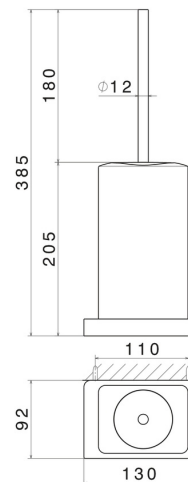

QUADRATISCHES ZUBEHÖR

62916.21.018

WC-Bürstengarnitur zur Wandmontage mit Toilettenbürste.
Schwarze keramik - oberfläche Chrom

Chrom

EIGENSCHAFTEN

Material

Keramik

Installation

wandmontierte

TECHNISCHE ZEICHNUNG

QUADRATISCHES ZUBEHÖR

62916.21.018

WC-Bürstengarnitur zur Wandmontage mit Toilettenbürste. Schwarze keramik - oberfläche Chrom

VERFÜGBARE OBERFLÄCHEN

21.018

Chrom