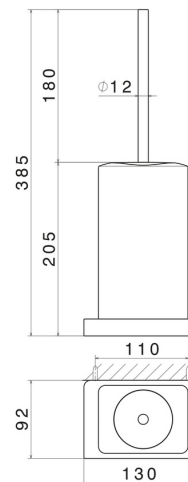

QUADRATISCHES ZUBEHÖR

62916.58.061

WC-Bürstengarnitur zur Wandmontage mit Toilettenbürste.
Schwarze keramik - oberfläche PVD Copper Bronze

PVD Copper Bronze

EIGENSCHAFTEN

Material
Installation

Keramik
wandmontierte

TECHNISCHE ZEICHNUNG

QUADRATISCHES ZUBEHÖR

62916.58.061

WC-Bürstengarnitur zur Wandmontage mit Toilettenbürste. Schwarze keramik - oberfläche PVD Copper Bronze

VERFÜGBARE OBERFLÄCHEN

58.061

PVD Copper Bronze