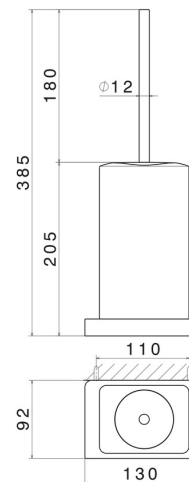

QUADRATISCHES ZUBEHÖR

62916.58.063

WC-Bürstengarnitur zur Wandmontage mit Toilettenbürste.
Schwarze keramik - oberfläche PVD Gun Metal

PVD Gun Metal

EIGENSCHAFTEN

Material
Installation

Keramik
wandmontierte

TECHNISCHE ZEICHNUNG

QUADRATISCHES ZUBEHÖR

62916.58.063

WC-Bürstengarnitur zur Wandmontage mit Toilettenbürste. Schwarze keramik - oberfläche PVD
Gun Metal

VERFÜGBARE OBERFLÄCHEN

58.063

PVD Gun Metal

01.014