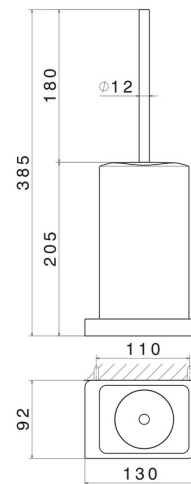

QUADRATISCHES ZUBEHÖR

62916.59.064

WC-Bürstengarnitur zur Wandmontage mit Toilettenbürste.
Schwarze keramik - oberfläche PVD Gun Metal gebürstet

PVD Gun Metal gebürstet

EIGENSCHAFTEN

Material
Installation

Keramik
wandmontierte

TECHNISCHE ZEICHNUNG

QUADRATISCHES ZUBEHÖR

62916.59.064

WC-Bürstengarnitur zur Wandmontage mit Toilettenbürste. Schwarze keramik - oberfläche PVD
Gun Metal gebürstet

VERFÜGBARE OBERFLÄCHEN

59.064

PVD Gun Metal gebürstet