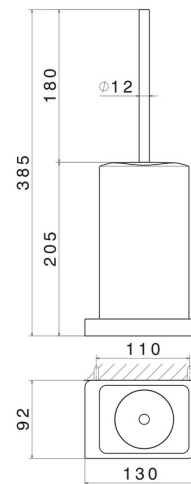

QUADRATISCHES ZUBEHÖR

62916.59.066

WC-Bürstengarnitur zur Wandmontage mit Toilettenbürste.
Schwarze keramik - oberfläche PVD Edelstahl

PVD Edelstahl

EIGENSCHAFTEN

Material
Installation

Keramik
wandmontierte

TECHNISCHE ZEICHNUNG

QUADRATISCHES ZUBEHÖR

62916.59.066

WC-Bürstengarnitur zur Wandmontage mit Toilettenbürste. Schwarze keramik - oberfläche PVD
Edelstahl

VERFÜGBARE OBERFLÄCHEN

59.066

PVD Edelstahl

01.014