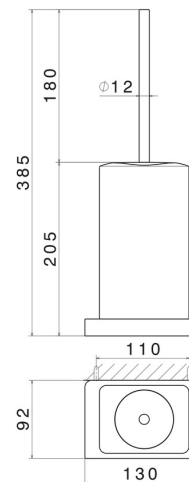

# QUADRATISCHES ZUBEHÖR

**62916.59.067**

WC-Bürstengarnitur zur Wandmontage mit Toilettenbürste.  
Schwarze keramik - oberfläche PVD Copper Bronze gebürstet

PVD Copper Bronze gebürstet

## EIGENSCHAFTEN

---

Material  
Installation

**Keramik**  
**wandmontierte**

## TECHNISCHE ZEICHNUNG

---

## QUADRATISCHES ZUBEHÖR

**62916.59.067**

WC-Bürstengarnitur zur Wandmontage mit Toilettenbürste. Schwarze keramik - oberfläche PVD Copper Bronze gebürstet