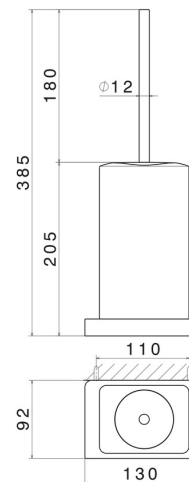

QUADRATISCHES ZUBEHÖR

62916.59.097

WC-Bürstengarnitur zur Wandmontage mit Toilettenbürste.
Schwarze keramik - oberfläche PVD Gold gebürstet

PVD Gold gebürstet

EIGENSCHAFTEN

Material
Installation

Keramik
wandmontierte

TECHNISCHE ZEICHNUNG

QUADRATISCHES ZUBEHÖR

62916.59.097

WC-Bürstengarnitur zur Wandmontage mit Toilettenbürste. Schwarze keramik - oberfläche PVD Gold gebürstet

VERFÜGBARE OBERFLÄCHEN

59.097

PVD Gold gebürstet