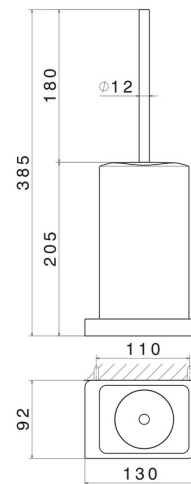

QUADRATISCHES ZUBEHÖR

62916.61.020

WC-Bürstengarnitur zur Wandmontage mit Toilettenbürste.
Schwarze keramik - oberfläche PVD Glossy Gold

PVD Glossy Gold

EIGENSCHAFTEN

Material
Installation

Keramik
wandmontierte

TECHNISCHE ZEICHNUNG

QUADRATISCHES ZUBEHÖR

62916.61.020

WC-Bürstengarnitur zur Wandmontage mit Toilettenbürste. Schwarze keramik - oberfläche PVD Glossy Gold

VERFÜGBARE OBERFLÄCHEN

61.020

PVD Glossy Gold

01.014