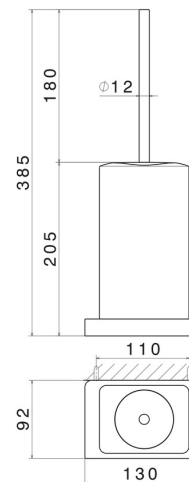

QUADRATISCHES ZUBEHÖR

62916.M0.070

WC-Bürstengarnitur zur Wandmontage mit Toilettenbürste.
Schwarze keramik - oberfläche Titanium Satin

Titanium Satin

EIGENSCHAFTEN

Material
Installation

Keramik
wandmontierte

TECHNISCHE ZEICHNUNG

QUADRATISCHES ZUBEHÖR

62916.M0.070

WC-Bürstengarnitur zur Wandmontage mit Toilettenbürste. Schwarze keramik - oberfläche
Titanium Satin

VERFÜGBARE OBERFLÄCHEN

M0.070

Titanium Satin

01.014