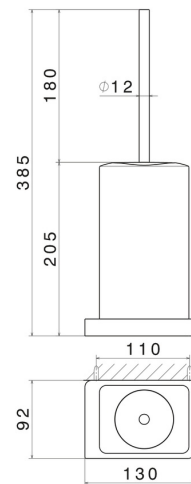

QUADRATISCHES ZUBEHÖR

62916.M0.071

WC-Bürstengarnitur zur Wandmontage mit Toilettenbürste.
Schwarze keramik - oberfläche Gold Satin

EIGENSCHAFTEN

Material
Installation

Keramik
wandmontierte

TECHNISCHE ZEICHNUNG

QUADRATISCHES ZUBEHÖR

62916.M0.071

WC-Bürstengarnitur zur Wandmontage mit Toilettenbürste. Schwarze keramik - oberfläche Gold Satin

VERFÜGBARE OBERFLÄCHEN

M0.071

Gold Satin

01.014

oberfläche Weiß matt