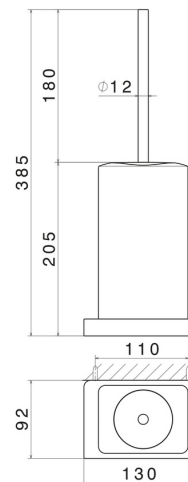

QUADRATISCHES ZUBEHÖR

62916.M0.072

WC-Bürstengarnitur zur Wandmontage mit Toilettenbürste.
Schwarze keramik - oberfläche Copper Satin

Copper Satin

EIGENSCHAFTEN

Material
Installation

Keramik
wandmontierte

TECHNISCHE ZEICHNUNG

QUADRATISCHES ZUBEHÖR

62916.M0.072

WC-Bürstengarnitur zur Wandmontage mit Toilettenbürste. Schwarze keramik - oberfläche
Copper Satin

VERFÜGBARE OBERFLÄCHEN

M0.072

Copper Satin

01.014

oberfläche Weiß matt