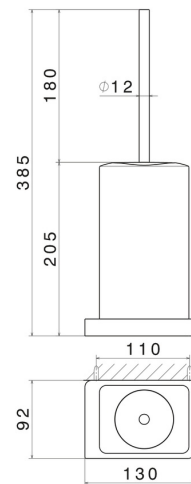

# QUADRATISCHES ZUBEHÖR

62916.M0.075

WC-Bürstengarnitur zur Wandmontage mit Toilettenbürste.  
Schwarze keramik - oberfläche Copper Glossy

## TECHNISCHE ZEICHNUNG

## QUADRATISCHES ZUBEHÖR

**62916.M0.075**

WC-Bürstengarnitur zur Wandmontage mit Toilettenbürste. Schwarze keramik - oberfläche  
Copper Glossy