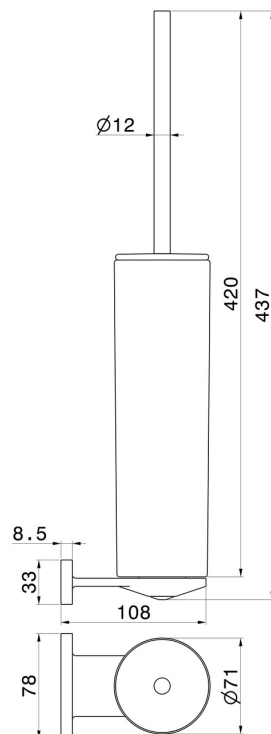

RUNDES ZUBEHÖR

67216.01.014

WC-Bürstengarnitur zur Wandmontage mit Toilettenbürste.
Schwarze keramik - oberfläche Weiß matt

EIGENSCHAFTEN

Material	Keramik
Installation	wandmontierte

TECHNISCHE ZEICHNUNG

RUNDES ZUBEHÖR

67216.01.014

WC-Bürstengarnitur zur Wandmontage mit Toilettenbürste. Schwarze keramik - oberfläche Weiß matt

VERFÜGBARE OBERFLÄCHEN

01.014

Weiß matt

01.093

oberfläche Schwarz matt

21.018

oberfläche Chrom

47.083

oberfläche Groove Bronze

58.061

oberfläche PVD Copper Bronze

58.063

oberfläche PVD Gun Metal

59.064