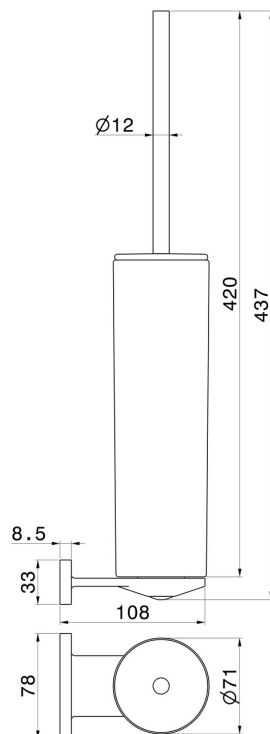

RUNDES ZUBEHÖR

67216.21.018

WC-Bürstengarnitur zur Wandmontage mit Toilettenbürste.
Schwarze keramik - oberfläche Chrom

Chrom

EIGENSCHAFTEN

Material

Keramik

Installation

wandmontierte

TECHNISCHE ZEICHNUNG

RUNDES ZUBEHÖR

67216.21.018

WC-Bürstengarnitur zur Wandmontage mit Toilettenbürste. Schwarze keramik - oberfläche Chrom

VERFÜGBARE OBERFLÄCHEN

21.018

Chrom