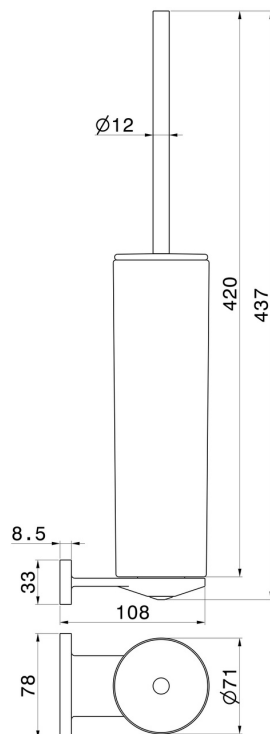

# RUNDES ZUBEHÖR

**67216.47.083**

WC-Bürstengarnitur zur Wandmontage mit Toilettenbürste.  
Schwarze keramik - oberfläche Groove Bronze

Groove Bronze

## TECHNISCHE ZEICHNUNG