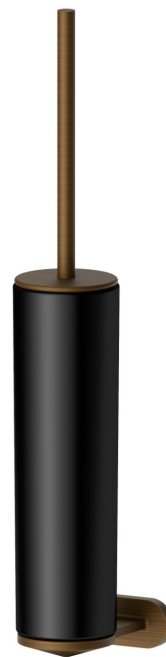

# RUNDES ZUBEHÖR

**67216.47.083**

WC-Bürstengarnitur zur Wandmontage mit Toilettenbürste.  
Schwarze keramik - oberfläche Groove Bronze

Groove Bronze

## RUNDES ZUBEHÖR

**67216.47.083**

WC-Bürstengarnitur zur Wandmontage mit Toilettenbürste. Schwarze keramik - oberfläche Groove Bronze

### VERFÜGBARE OBERFLÄCHEN

---

**47.083**

Groove Bronze

**01.014**

oberfläche Weiß matt

**01.093**

oberfläche Schwarz matt

**59.066**

oberfläche PVD Edelstahl

**59.067**

oberfläche PVD Copper Bronze gebürstet

**59.097**

oberfläche PVD Gold gebürstet

**59.098**

oberfläche PVD Pale Gold gebürstet