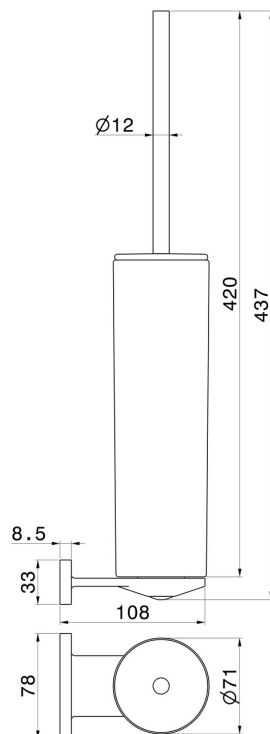

RUNDES ZUBEHÖR

67216.58.061

WC-Bürstengarnitur zur Wandmontage mit Toilettenbürste.
Schwarze keramik - oberfläche PVD Copper Bronze

PVD Copper Bronze

EIGENSCHAFTEN

Material

Keramik

Installation

wandmontierte

TECHNISCHE ZEICHNUNG

RUNDES ZUBEHÖR

67216.58.061

WC-Bürstengarnitur zur Wandmontage mit Toilettenbürste. Schwarze keramik - oberfläche PVD Copper Bronze

VERFÜGBARE OBERFLÄCHEN

58.061

PVD Copper Bronze