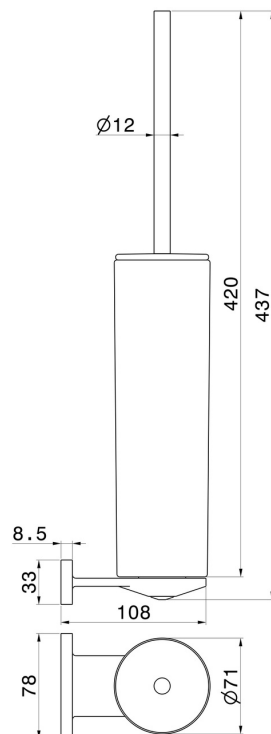

RUNDES ZUBEHÖR

67216.59.097

WC-Bürstengarnitur zur Wandmontage mit Toilettenbürste.
Schwarze keramik - oberfläche PVD Gold gebürstet

PVD Gold gebürstet

EIGENSCHAFTEN

Material
Installation

Keramik
wandmontierte

TECHNISCHE ZEICHNUNG

RUNDES ZUBEHÖR

67216.59.097

WC-Bürstengarnitur zur Wandmontage mit Toilettenbürste. Schwarze keramik - oberfläche PVD Gold gebürstet

VERFÜGBARE OBERFLÄCHEN

59.097

PVD Gold gebürstet

01.014