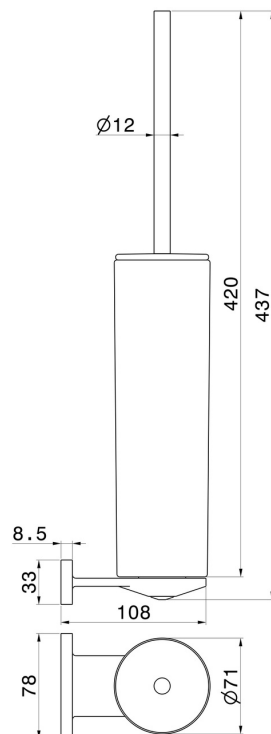

RUNDES ZUBEHÖR

67216.59.098

WC-Bürstengarnitur zur Wandmontage mit Toilettenbürste.
Schwarze keramik - oberfläche PVD Pale Gold gebürstet

PVD Pale Gold gebürstet

EIGENSCHAFTEN

Material
Installation

Keramik
wandmontierte

TECHNISCHE ZEICHNUNG

RUNDES ZUBEHÖR

67216.59.098

WC-Bürstengarnitur zur Wandmontage mit Toilettenbürste. Schwarze keramik - oberfläche PVD Pale Gold gebürstet

VERFÜGBARE OBERFLÄCHEN

59.098

PVD Pale Gold gebürstet

58.061

oberfläche PVD Copper Bronze

58.063

oberfläche PVD Gun Metal

59.064

oberfläche PVD Gun Metal gebürstet

59.066

oberfläche PVD Edelstahl