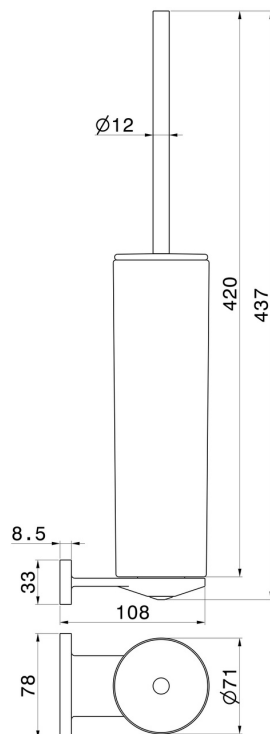

RUNDES ZUBEHÖR

67216.61.020

WC-Bürstengarnitur zur Wandmontage mit Toilettenbürste.
Schwarze keramik - oberfläche PVD Glossy Gold

PVD Glossy Gold

EIGENSCHAFTEN

Material
Installation

Keramik
wandmontierte

TECHNISCHE ZEICHNUNG

RUNDES ZUBEHÖR

67216.61.020

WC-Bürstengarnitur zur Wandmontage mit Toilettenbürste. Schwarze keramik - oberfläche PVD Glossy Gold

VERFÜGBARE OBERFLÄCHEN

61.020

PVD Glossy Gold

01.014

oberfläche Weiß matt