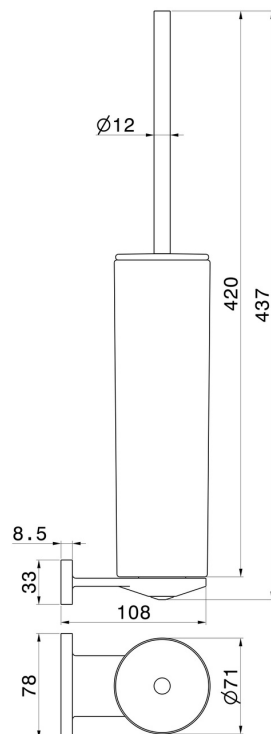

## EIGENSCHAFTEN

Material

**Keramik**

Installation

**wandmontierte**

## TECHNISCHE ZEICHNUNG

**21.018**

oberfläche Chrom

**47.083**

oberfläche Groove Bronze

**58.061**

oberfläche PVD Copper Bronze

**58.063**

oberfläche PVD Gun Metal