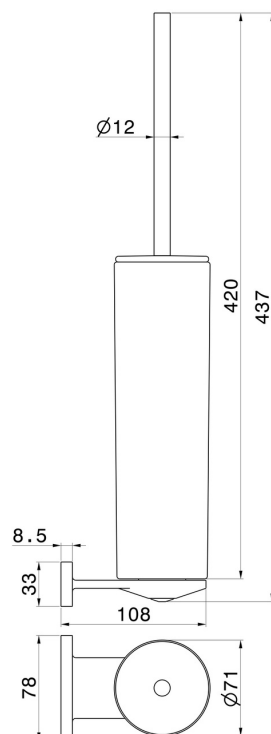

RUNDES ZUBEHÖR

67216.M0.077

WC-Bürstengarnitur zur Wandmontage mit Toilettenbürste.
Schwarze keramik - oberfläche Carbon Satin

Carbon Satin

EIGENSCHAFTEN

Material

Keramik

Installation

wandmontierte

TECHNISCHE ZEICHNUNG

RUNDES ZUBEHÖR

67216.M0.077

WC-Bürstengarnitur zur Wandmontage mit Toilettenbürste. Schwarze keramik - oberfläche
Carbon Satin

VERFÜGBARE OBERFLÄCHEN

M0.077

Carbon Satin

58.061

oberfläche PVD Copper Bronze

58.063

oberfläche PVD Gun Metal

59.064

oberfläche PVD Gun Metal gebürstet

59.066

oberfläche PVD Edelstahl