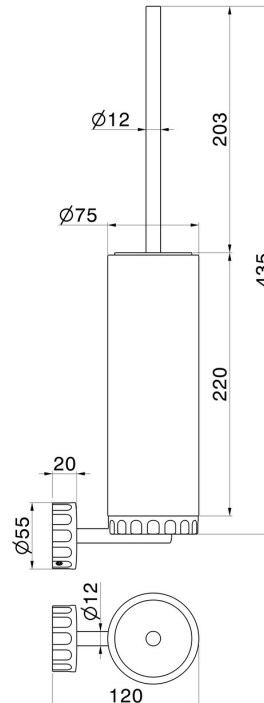

IONIKA SUPREME ZUBEHÖR

73616.01.014

WC-Bürstengarnitur zur Wandmontage mit Toilettenbürste.
Schwarzer marmor - oberfläche Weiß matt

EIGENSCHAFTEN

Material	Marmor
Installation	wandmontierte

TECHNISCHE ZEICHNUNG

IONIKA SUPREME ZUBEHÖR

73616.01.014

WC-Bürstengarnitur zur Wandmontage mit Toilettenbürste. Schwarzer marmor - oberfläche Weiß matt

VERFÜGBARE OBERFLÄCHEN

01.014

Weiß matt

01.093

oberfläche Schwarz matt

21.018

oberfläche Chrom

59.064

oberfläche PVD Gun Metal gebürstet

59.066

oberfläche PVD Edelstahl

59.067

oberfläche PVD Copper Bronze gebürstet

59.098

oberfläche PVD Pale Gold gebürstet

61.020

oberfläche PVD Glossy Gold