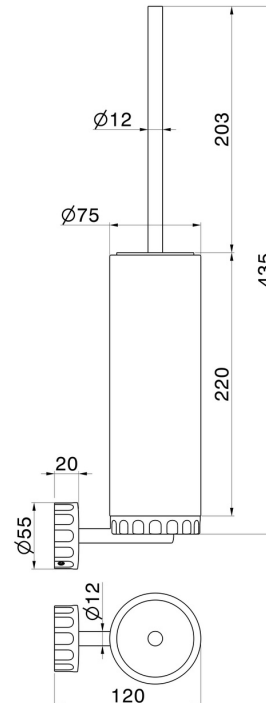

IONIKA SUPREME ZUBEHÖR

73616.01.093

WC-Bürstengarnitur zur Wandmontage mit Toilettenbürste.
Schwarzer marmor - oberfläche Schwarz matt

Schwarz matt

EIGENSCHAFTEN

Material	Marmor
Installation	wandmontierte

TECHNISCHE ZEICHNUNG

IONIKA SUPREME ZUBEHÖR

73616.01.093

WC-Bürstengarnitur zur Wandmontage mit Toilettenbürste. Schwarzer marmor - oberfläche
Schwarz matt

VERFÜGBARE OBERFLÄCHEN

01.093

Schwarz matt

01.014

oberfläche Weiß matt

21.018

oberfläche Chrom

59.064

oberfläche PVD Gun Metal gebürstet

59.066

oberfläche PVD Edelstahl

59.067

oberfläche PVD Copper Bronze gebürstet

59.098

oberfläche PVD Pale Gold gebürstet

61.020

oberfläche PVD Glossy Gold