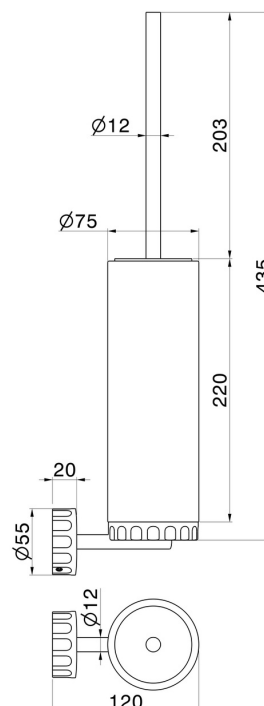

IONIKA SUPREME ZUBEHÖR

73616.21.018

WC-Bürstengarnitur zur Wandmontage mit Toilettenbürste.
Schwarzer marmor - oberfläche Chrom

Chrom

EIGENSCHAFTEN

| | |
|--------------|----------------------|
| Material | Marmor |
| Installation | wandmontierte |

TECHNISCHE ZEICHNUNG

IONIKA SUPREME ZUBEHÖR

73616.21.018

WC-Bürstengarnitur zur Wandmontage mit Toilettenbürste. Schwarzer marmor - oberfläche Chrom

VERFÜGBARE OBERFLÄCHEN

21.018

Chrom

01.014