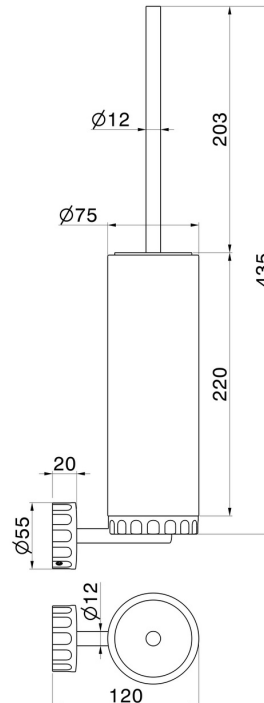

IONIKA SUPREME ZUBEHÖR

73616.59.064

WC-Bürstengarnitur zur Wandmontage mit Toilettenbürste.
Schwarzer marmor - oberfläche PVD Gun Metal gebürstet

PVD Gun Metal gebürstet

EIGENSCHAFTEN

Material	Marmor
Installation	wandmontierte

TECHNISCHE ZEICHNUNG

IONIKA SUPREME ZUBEHÖR

73616.59.064

WC-Bürstengarnitur zur Wandmontage mit Toilettenbürste. Schwarzer marmor - oberfläche PVD
Gun Metal gebürstet

VERFÜGBARE OBERFLÄCHEN

59.064

PVD Gun Metal gebürstet

01.014

oberfläche Weiß matt

01.093

oberfläche Schwarz matt

21.018

oberfläche Chrom

59.066

oberfläche PVD Edelstahl

59.067

oberfläche PVD Copper Bronze gebürstet

59.098

oberfläche PVD Pale Gold gebürstet

61.020

oberfläche PVD Glossy Gold