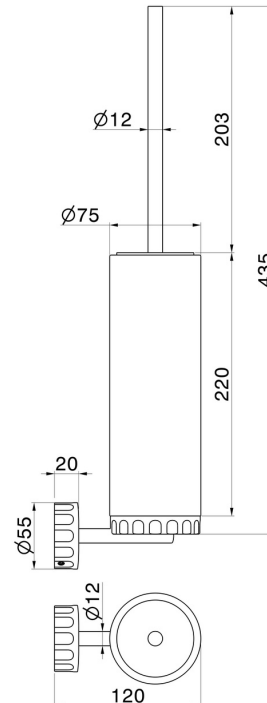

IONIKA SUPREME ZUBEHÖR

73616.59.066

WC-Bürstengarnitur zur Wandmontage mit Toilettenbürste.
Schwarzer marmor - oberfläche PVD Edelstahl

EIGENSCHAFTEN

Material	Marmor
Installation	wandmontierte

TECHNISCHE ZEICHNUNG

IONIKA SUPREME ZUBEHÖR

73616.59.066

WC-Bürstengarnitur zur Wandmontage mit Toilettenbürste. Schwarzer marmor - oberfläche PVD
Edelstahl

VERFÜGBARE OBERFLÄCHEN

59.066

PVD Edelstahl

01.014

oberfläche Weiß matt

59.098

oberfläche PVD Pale Gold gebürstet

61.020

oberfläche PVD Glossy Gold