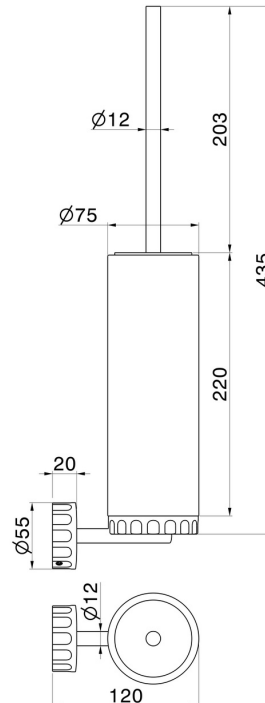

IONIKA SUPREME ZUBEHÖR

73616.59.067

WC-Bürstengarnitur zur Wandmontage mit Toilettenbürste.
Schwarzer marmor - oberfläche PVD Copper Bronze gebürstet

PVD Copper Bronze gebürstet

EIGENSCHAFTEN

Material	Marmor
Installation	wandmontierte

TECHNISCHE ZEICHNUNG

IONIKA SUPREME ZUBEHÖR

73616.59.067

WC-Bürstengarnitur zur Wandmontage mit Toilettenbürste. Schwarzer marmor - oberfläche PVD
Copper Bronze gebürstet

VERFÜGBARE OBERFLÄCHEN

59.067

PVD Copper Bronze gebürstet

01.014

oberfläche Weiß matt

01.093

oberfläche Schwarz matt

21.018

oberfläche Chrom

59.064

oberfläche PVD Gun Metal gebürstet

59.066

oberfläche PVD Edelstahl

59.098

oberfläche PVD Pale Gold gebürstet

61.020

oberfläche PVD Glossy Gold