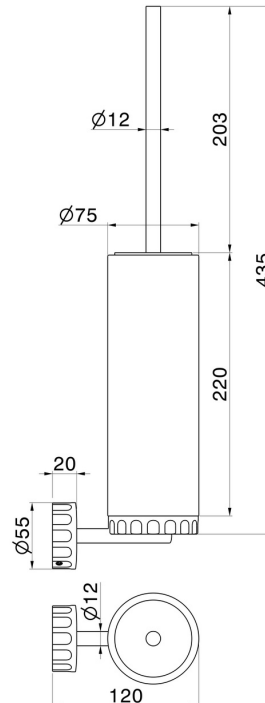

IONIKA SUPREME ZUBEHÖR

73616.59.098

WC-Bürstengarnitur zur Wandmontage mit Toilettenbürste.
Schwarzer marmor - oberfläche PVD Pale Gold gebürstet

PVD Pale Gold gebürstet

EIGENSCHAFTEN

Material	Marmor
Installation	wandmontierte

TECHNISCHE ZEICHNUNG

IONIKA SUPREME ZUBEHÖR

73616.59.098

WC-Bürstengarnitur zur Wandmontage mit Toilettenbürste. Schwarzer marmor - oberfläche PVD
Pale Gold gebürstet

VERFÜGBARE OBERFLÄCHEN

59.098

PVD Pale Gold gebürstet

01.014

oberfläche Weiß matt

01.093

oberfläche Schwarz matt

21.018

oberfläche Chrom

59.064

oberfläche PVD Gun Metal gebürstet

59.066

oberfläche PVD Edelstahl

59.067

oberfläche PVD Copper Bronze gebürstet

61.020

oberfläche PVD Glossy Gold