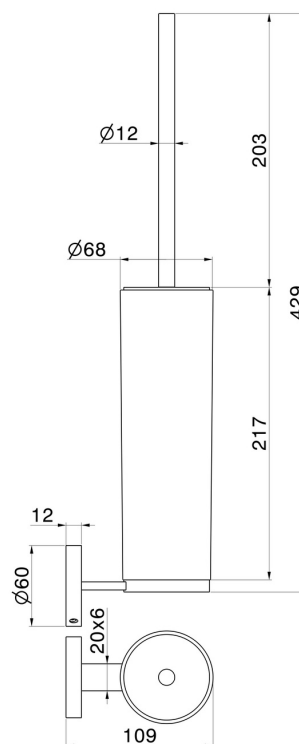

# X-STEEL ZUBEHÖR

**73216X.50.050**

WC-Bürstengarnitur zur Wandmontage mit Toilettenbürste.  
Schwarzes harz - oberfläche Edelstahl gebürstet

Edelstahl gebürstet

## EIGENSCHAFTEN

Material  
Installation

**Harz**  
**wandmontierte**

## TECHNISCHE ZEICHNUNG

**59.097**

oberfläche PVD Gold gebürstet

**59.098**

oberfläche PVD Pale Gold gebürstet