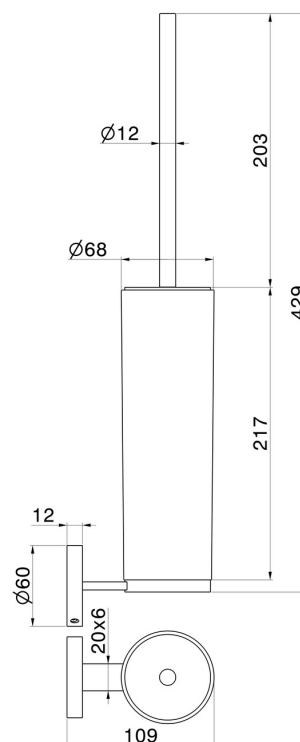

X-STEEL ZUBEHÖR

73216X.59.064

WC-Bürstengarnitur zur Wandmontage mit Toilettenbürste.
Schwarzes harz - oberfläche PVD Gun Metal gebürstet

PVD Gun Metal gebürstet

EIGENSCHAFTEN

Material
Installation

Harz
wandmontierte

TECHNISCHE ZEICHNUNG

X-STEEL ZUBEHÖR

73216X.59.064

WC-Bürstengarnitur zur Wandmontage mit Toilettenbürste. Schwarzes harz - oberfläche PVD
Gun Metal gebürstet

VERFÜGBARE OBERFLÄCHEN

59.064

PVD Gun Metal gebürstet

50.050

oberfläche Edelstahl gebürstet

59.067

oberfläche PVD Copper Bronze gebürstet

59.097

oberfläche PVD Gold gebürstet

59.098

oberfläche PVD Pale Gold gebürstet